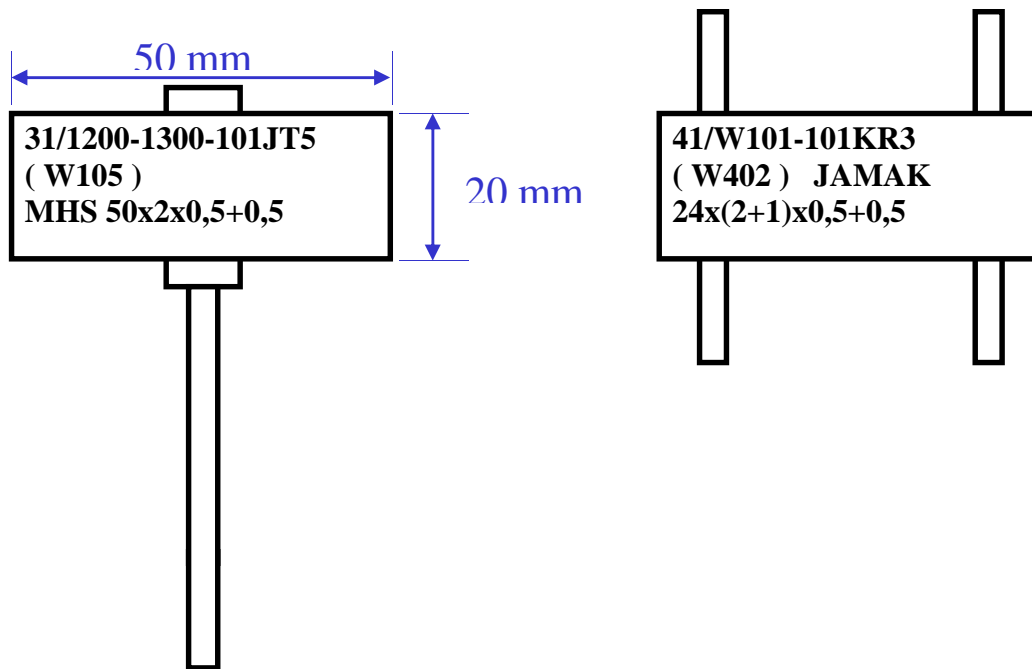

TEKSTI: KONEKIRJOITETTUNA

KIINNITYS: JOHDON MOLEMPIIN PÄIHIN JA HAAROITUSKOHTIIN

OHJAUS- JA HÄLYTYSKAAPELIN TUNNUSKILPI

TUNNUS: MISTÄ - MIHIN
(KAAPELINUMERO, KESKUSKOHTAINEN)

KAAPELITYYPPI JA LAJI

TEKSTI: KORKEUS 3 mm

TELEKAAPELIN TUNNUSKILPI

TUNNUS: JÄRJESTELMÄNUMERO/TUNNISTE
KYTKENTÄPISTE
KAAPELITYYPPI JA LAJI (NUMERO)

TEKSTI: KORKEUS 3 mm

TUNNISTE: PARINUMERO, KAAPELINUMERO TMS

JÄRJESTELMÄNUMEROT

HOITAJAKUTSU	13	PÄÄLLEKARKAUS	65
PUHELIN	31	YHTEISANTENNI	71
PIKAPUHELIN	38	VIDEOVALVONTA	73
KESKUSRADIO	41	ATK-VERKKO	81
KESKUSKELLO	51	PDS-VERKKO	86
PALOILMOITUS	61	KAASUHÄLYTYS	68
MURTOHÄLYTYS	62	HÄLYTYSVALVONTA	64