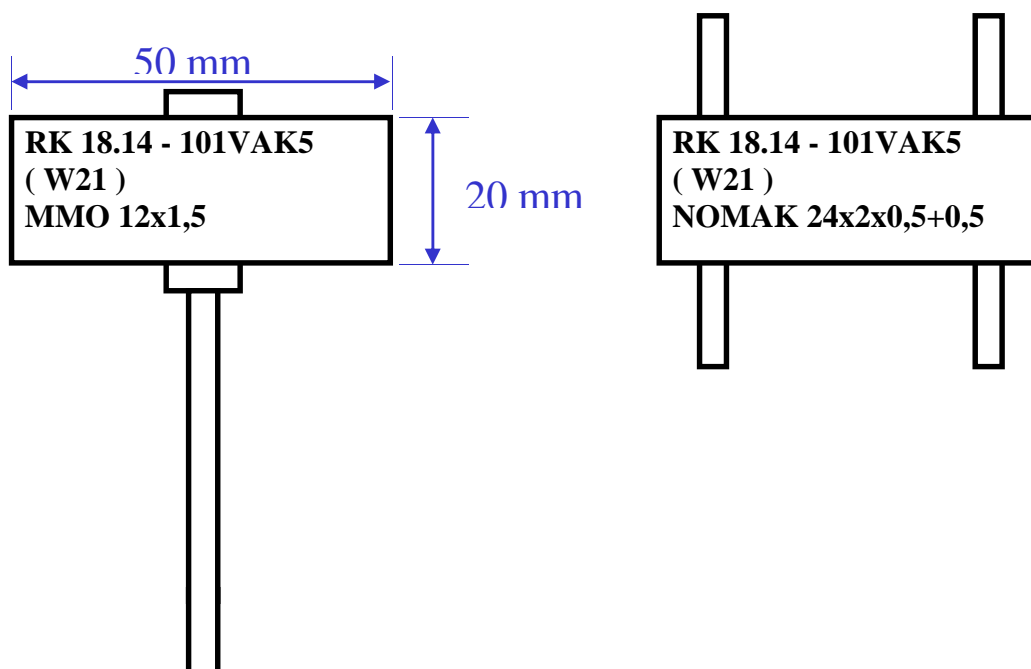

TUNNUS: MISTÄ - MIHIN
(KAAPELINUMERO, KESKUSKOHTAINEN)
KAAPELITYYPPI JA LAJI
TEKSTI: KORKEUS 3 mm

Mikkelin kaupunki
Tilahallinto

MERKINTÄOHJEET : KAAPELIMERKINNÄT

MATERIAALI: UV-VALON JA SÄÄN KESTÄVÄ MERKKAUSPANTA
TEKSTILIUSKA SUOJATASKUSSA

TEKSTI: KONEKIRJOITETTUNA

KIINNITYS: JOHDON MOLEMPIIN PÄIHIN JA HAAROITUSKOHTIIN

OHJAUS- JA HÄLYTYSKAAPELIN TUNNUSKILPI

TUNNUS: MISTÄ - MIHIN
(KAAPELINUMERO, KESKUSKOHTAINEN)

KAAPELITYYPPI JA LAJI

TEKSTI: KORKEUS 3 mm