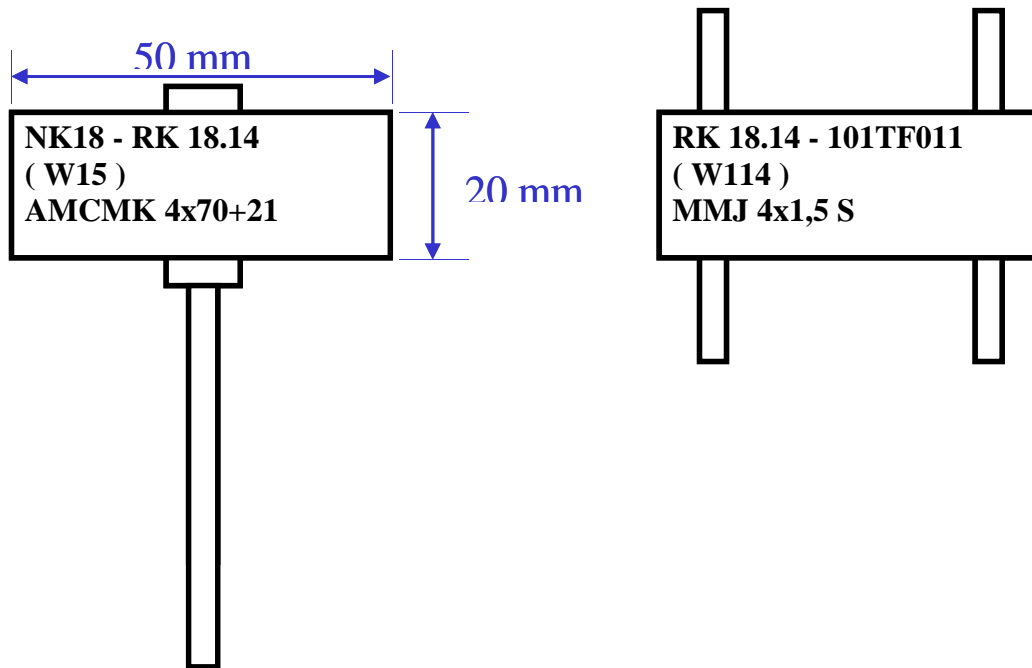

TUNNUS: MISTÄ - MIHIN
(KAAPELINUMERO, KESKUSKOHTAINEN)
KAAPELITYYPPI JA LAJI
TEKSTI: KORKEUS 3 mm

Mikkelin kaupunki
Tilahallinto

MERKINTÄOHJEET : KAAPELIMERKINNÄT

MATERIAALI: UV-VALON JA SÄÄN KESTÄVÄ MERKKAUSPANTA
TEKSTILIUSKA SUOJATASKUSSA

TEKSTI: KONEKIRJOITETTUNA

KIINNITYS: JOHDON MOLEMPIIN PÄIHIN JA HAAROITUSKOHTIIN

OHJAUS- JA HÄLYTYSKAAPELIN TUNNUSKILPI

TUNNUS: MISTÄ - MIHIN
(KAAPELINUMERO, KESKUSKOHTAINEN)

KAAPELITYYPPI JA LAJI

TEKSTI: KORKEUS 3 mm

TELEKAAPELIN TUNNUSKILPI

TUNNUS: JÄRJESTELMÄNUMERO/TUNNISTE
KYTKENTÄPISTE
KAAPELITYYPPI JA LAJI (NUMERO)

TEKSTI: KORKEUS 3 mm

TUNNISTE: PARINUMERO, KAAPELINUMERO TMS

JÄRJESTELMÄNUMEROT

HOITAJAKUTSU	13	PÄÄLLEKARKAUS	65
PUHELIN	31	YHTEISANTENNI	71
PIKAPUHELIN	38	VIDEOVALVONTA	73
KESKUSRADIO	41	ATK-VERKKO	81
KESKUSKELLO	51	PDS-VERKKO	86
PALOILMOITUS	61	KAASUHÄLYTYS	68
MURTOHÄLYTYS	62	HÄLYTYSVALVONTA	64