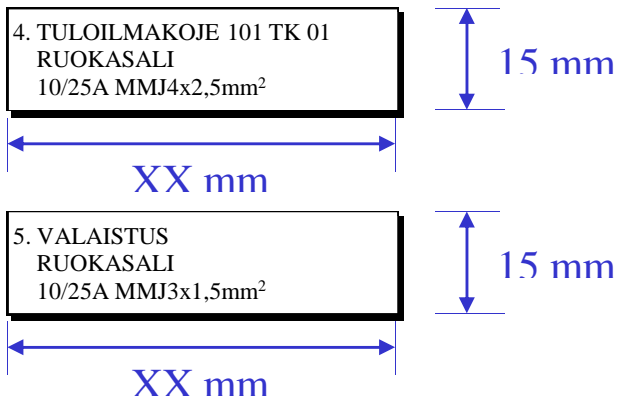

Mikkelin kaupunki
Tilhallinto

MERKINTÄOHJEET : KESKUSTUNNUSKILVET

MATERIAALI: KILPITASKUUN SIOITETTU VAIHDETTAVA
TEKSTILIUSKA TAI ARKKI (EI TEIPPI)

TEKSTI: KONEKIRJOITETTU TEKSTI

KIINNITYS: KILPITASKUUN, EI TEIPPIKIINNITYSTÄ

VAROKKEEN TUNNUSKILPI

TUNNUS: VAROKENUMERO
LAITENIMITYS- JA TUNNUS
PALVELUALUE
VAROKE, KAAPELI

TEKSTI: KORKEUS 3 mm

	12 OHJAUSSULAKE 101 TK 01 10/25A		16 /25A
11 TULOILMAKOJE 101 TK 01 10/25A MMJ4x2,5mm²	13 SÄÄTÖLAITEKESKUS 101 VAK 01 16/25A MMJ3x2,5mm²	15 /25A	17 /25A
	14 /25A		18 /25A