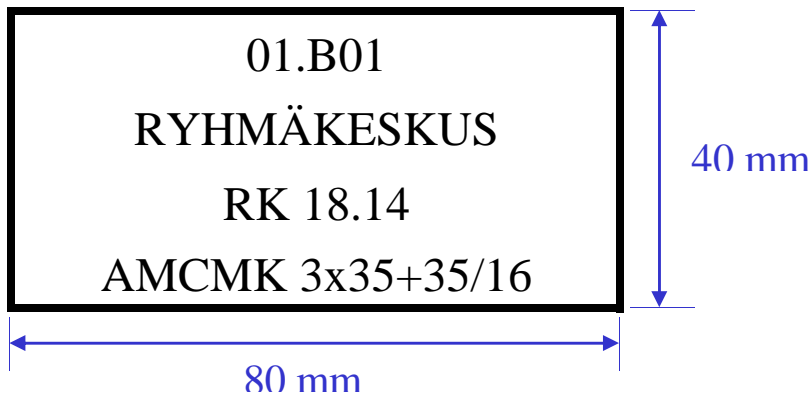

Mikkelin kaupunki
Tilahallinto

MERKINTÄOHJEET : KESKUSTUNNUSKILVET

MATERIAALI: KERROSMUOVIKILPI, VÄRI VALKOINEN
TEKSTI: TAKAAKAIVERRETTU, VÄRI MUSTA
KIINNITYS: RUUVIKIINNITYS

KYTKINVAROKELÄHDÖN TUNNUSKILPI (KENNOKESKUKSEN KANNESSA)

TUNNUS: KENTTÄ (01...N) KOJETILA (A...Ö)
SULAKE/VAROKE
LAITENIMITYS
LAITETUNNUS
KAAPELI
TEKSTI: KORKEUS 7 mm