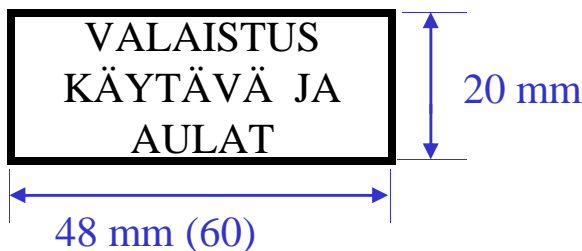

OHJAUSKYTKIMEN TUNNUSKILPI

TUNNUS: (LAITENIMITYS)
LAITETUNNUS
VAIKUTUSALUE
TEKSTI: KORKEUS 5/3,5 mm