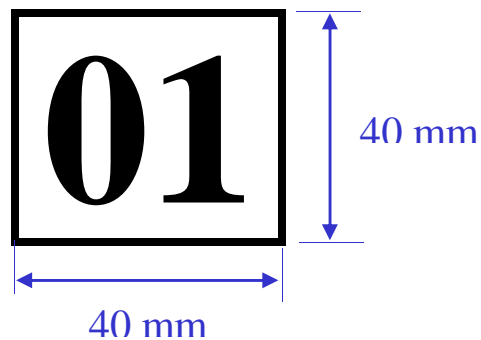

### KESKUSTUNNUSKILPI

TUNNUS: KESKUSTEN NUMEROINTIOHJEEN MUKAAN  
TEKSTI: KORKEUS 30 mm

### KENNOKESKUSTEN KENTTÄKILPI

TUNNUS: 01...N  
TEKSTI: KORKEUS 30 mm

Mikkelin kaupunki  
Tilahallinto