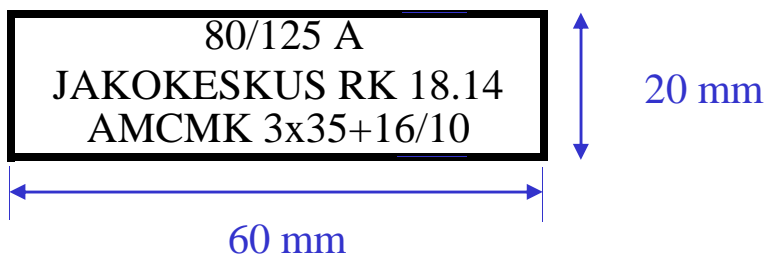

KYTKINVAROKELÄHDÖN TUNNUSKILPI (KESKUKSEN SISÄLLÄ)

TUNNUS: SULAKE/VAROKE
LAITETUNNUS
KAAPELI
TEKSTI: KORKEUS 3,5 mm