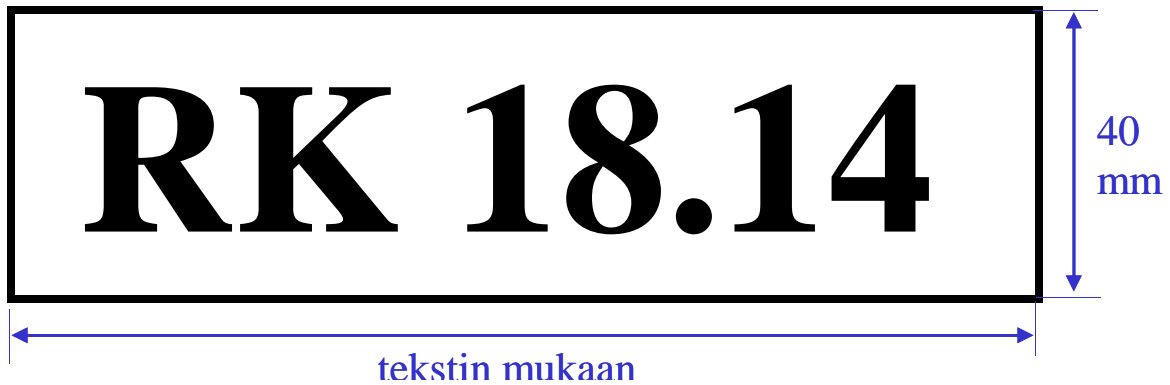

### KESKUSTUNNUSKILPI

TUNNUS: KESKUSTEN NUMEROINTIOHJEEN MUKAAN  
TEKSTI: KORKEUS 30 mm