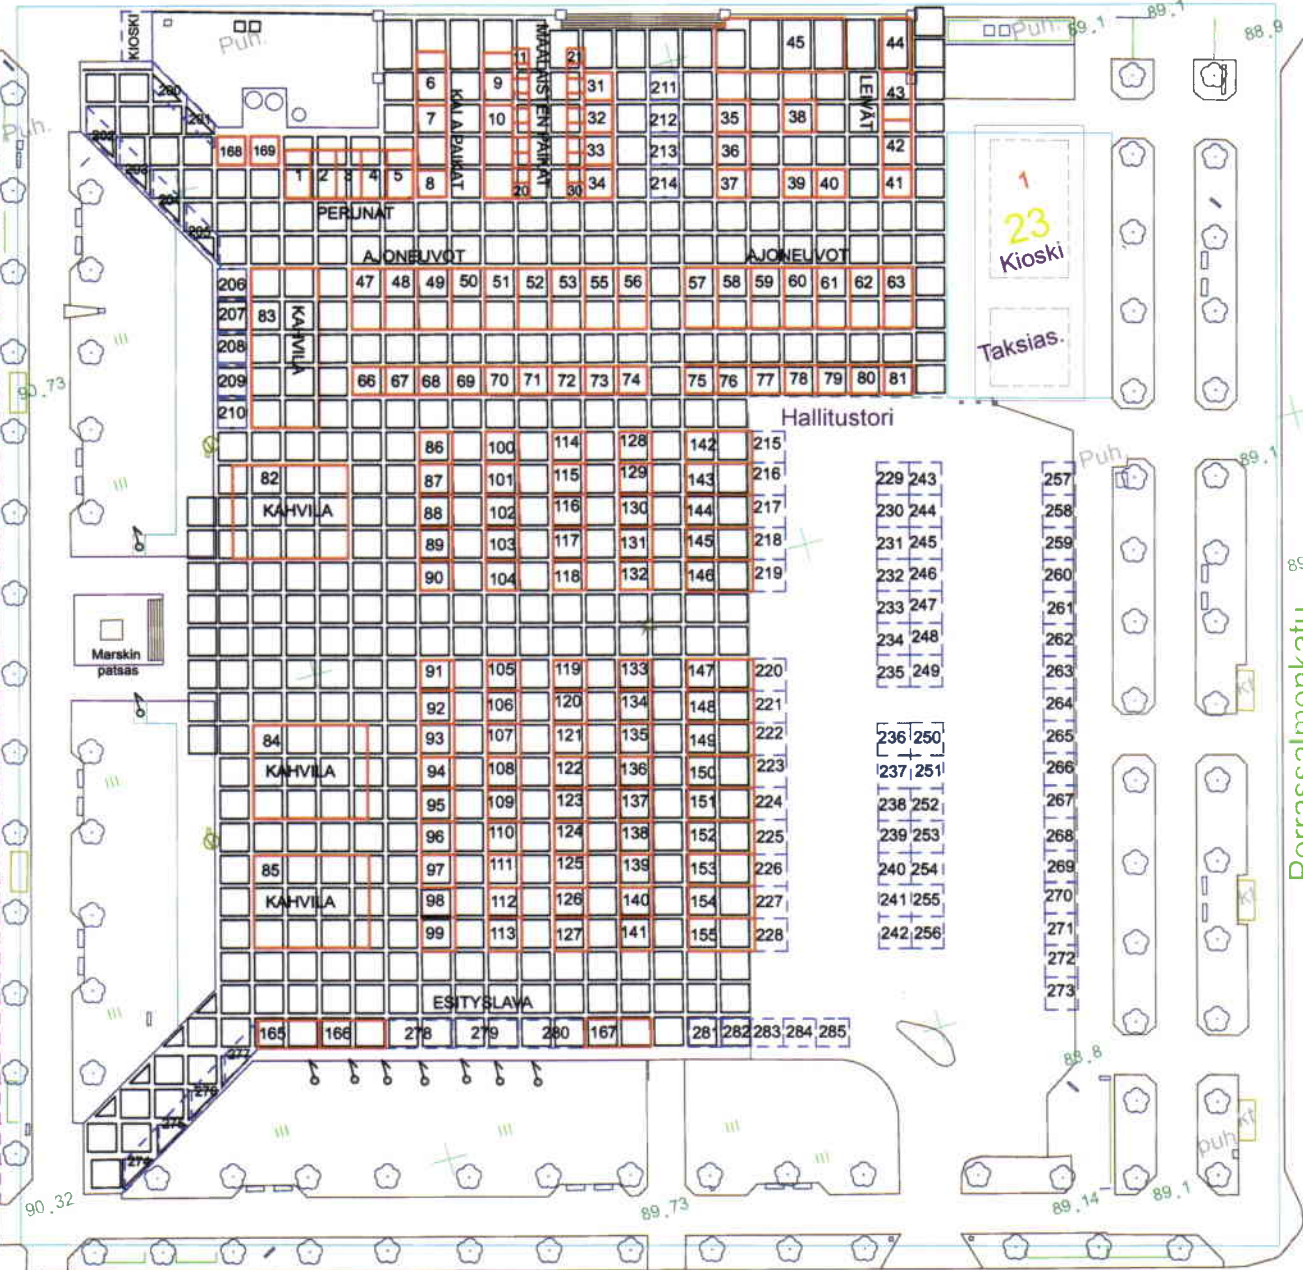

# Leikkipaikka

300 302 304 306 307 308 309 311 313 315 316 317 318  
 301 303 305 310 312 314 319 327 328 329 330 331 332 333 334 335 336 337 338

339  
340  
341  
342  
343  
344  
345  
346  
347  
348  
349  
350  
351  
352  
353  
354  
355  
356  
357  
358  
359  
360  
361  
362  
363  
364  
365  
366  
367

Maaherrankatu

Porrassalmenkatu

Raatihuoneenkatu

TORIN MYYNTIPAIKAT  
 01.05.2009 Mk 1:500