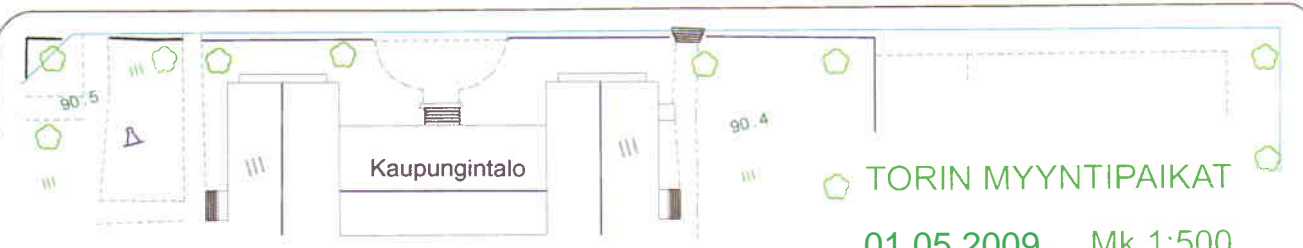

# Leikkipaikka

300 302 304 306 307 308 309 311 313 315 316 317 318  
 301 303 305 310 312 314 319 327 328 329 330 331 332 333 334 335 336 337 338

339  
340  
341  
342  
343  
344  
345  
346  
347  
348  
349  
350  
351  
352  
353  
354  
355  
356  
357  
358  
359  
360  
361  
362  
363  
364  
365  
366  
367

Maaherrankatu

Porrassalmenkatu

Raatihuoneenkatu

TORIN MYYNTIPAIKAT  
 01.05.2009 Mk 1:500