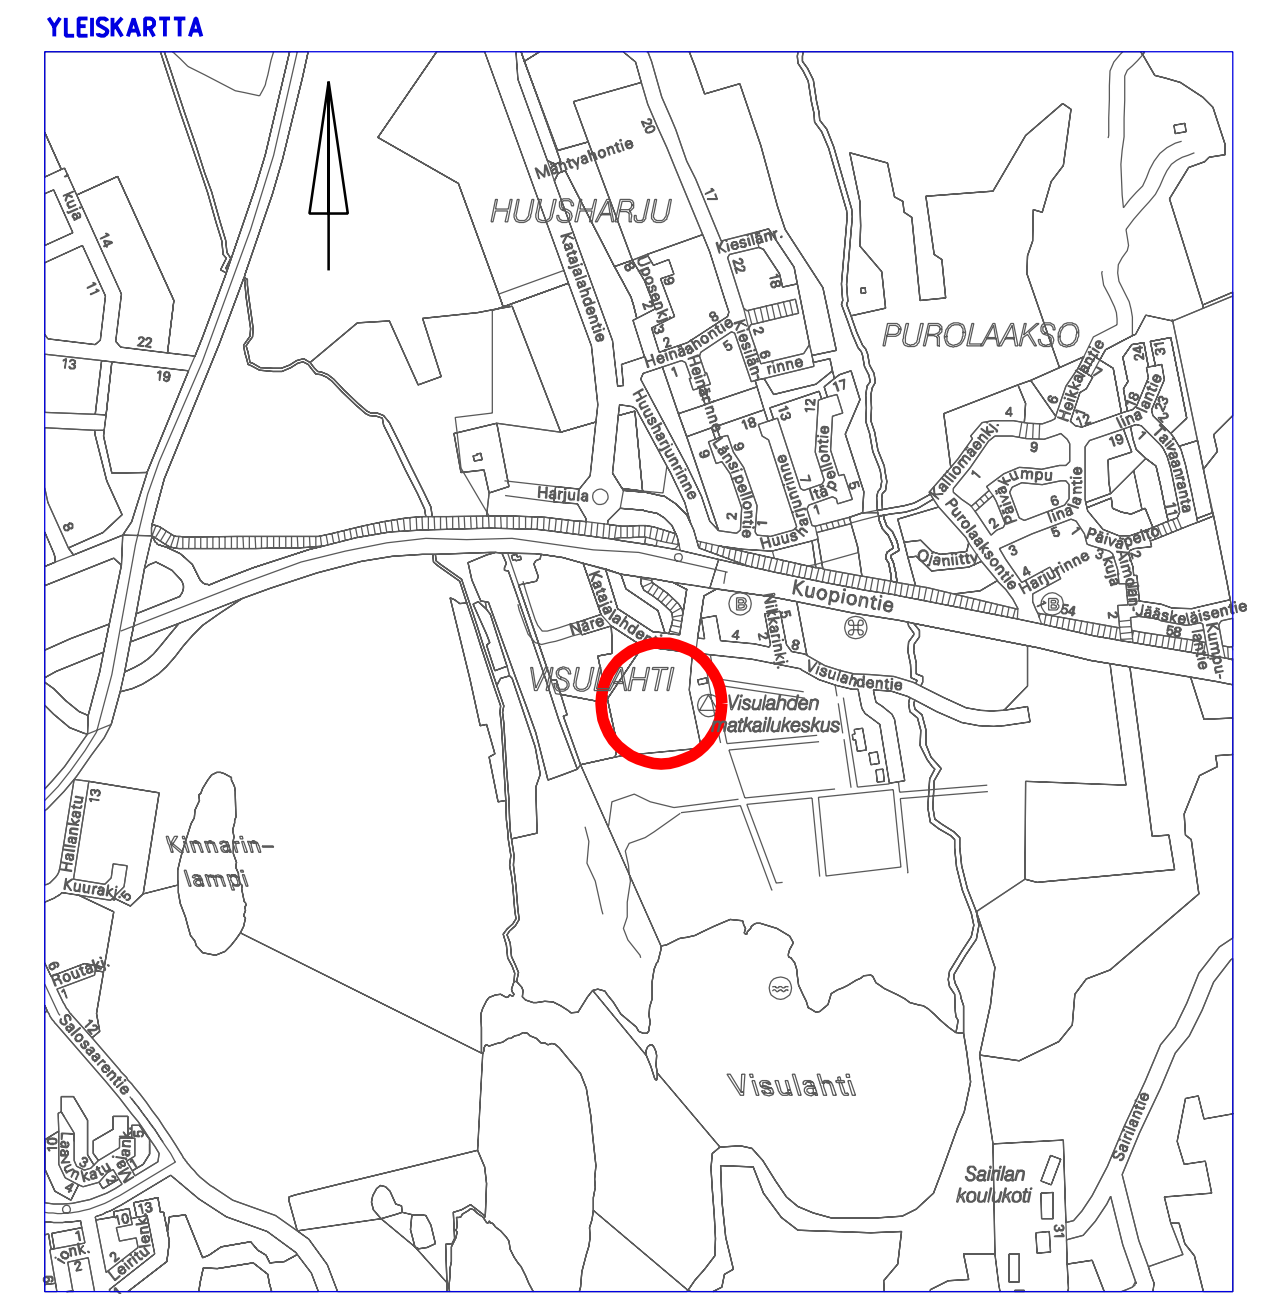

Merkki	Muutos	Px	Suunn.	Tark.
Piir.nimi			Piir.nro	
VISUALAHDEN HULEVESIALLAS KATAJALAHDENTIEN ETELÄPUOLELLA				31629-1
Piir.laji			Säilytys	6
YHDYSKUNTAATEKNIIKKA				Suhde
KARTTA				1:500
MIKKELIN KAUPUNGIN TEKNINEN TOIMI KAUPUNKIYMPÄRISTÖ Kunnanmaki 7 50600 Mikkeli puh 015-1941				Laat.pv 4.11.2011
Tark.			Luov.pv	
Hyväks.		Suunn. Antero Cederström	Luov.pv	
		Salme Häkkinen	Vestiläis.hv.