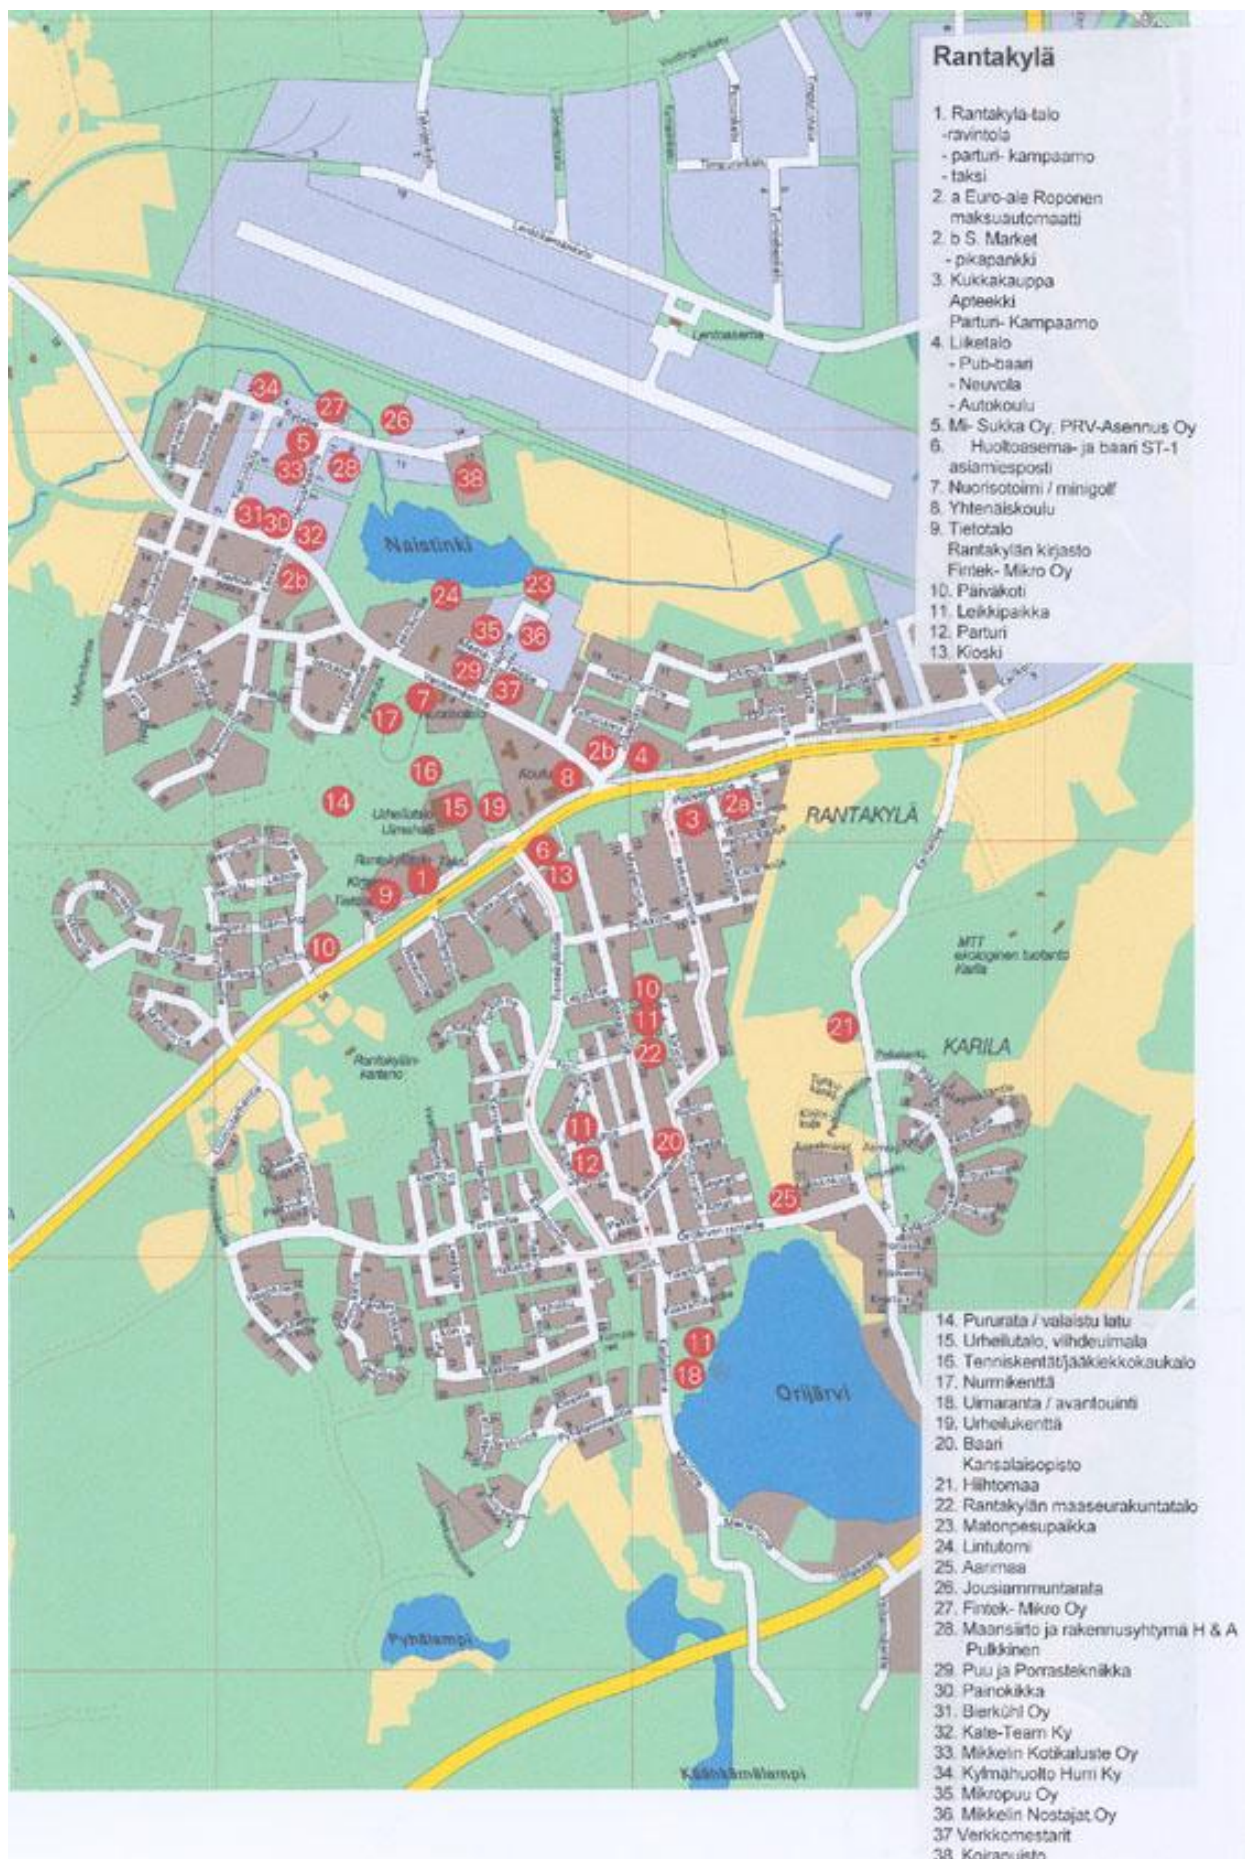

RANTAKYLÄN KYLÄPALVELUT