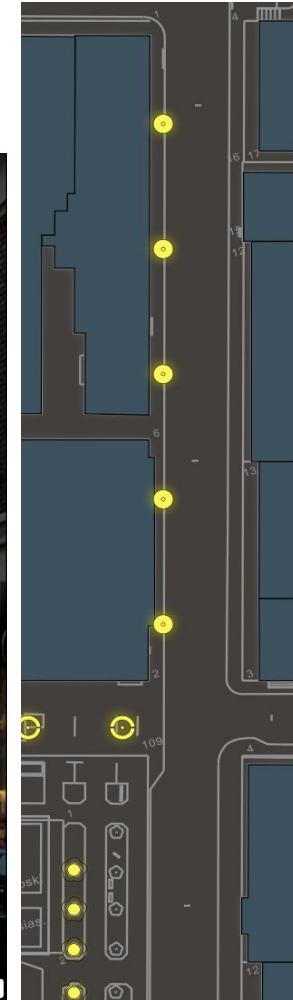

Mikkelin Keskustan talvi- ja jouluvalaistus

Kohde-esittely

Jouluvalaistusten yleissuunnitelma

Hallituskatu vaihtoehto 1

Hallituskatu vaihtoehto 2

Kauppahallin sisäänkäynnin julkisivuvalaistus

- Julkisivun valaisu maahan upotettavin valaisimin
- Kausivalaistus RGB-Ledein toteutetulla värillisellä tehostevalolla

Porrassalmen katu vaihtoehto 1

Porrassalmen katu vaihtoehto 2

Maaherrankatu

Torin koivut

Lehmusten valaisu värillisellä valolla