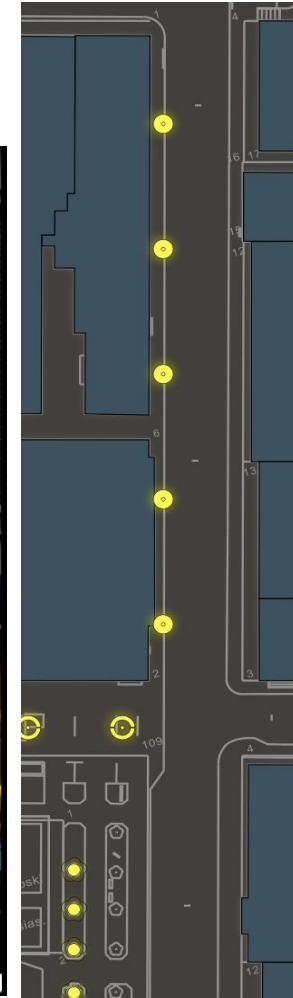

Mikkelin Keskustan talvi- ja jouluvalaistus

Kohde-esittely

Jouluvalaistusten yleissuunnitelma

Hallituskatu vaihtoehto 1

Hallituskatu vaihtoehto 2

Kauppahallin sisäänkäynnin julkisivuvalaistus

- Julkisivun valaisu maahan upotettavin valaisimin
- Kausivalaistus RGB-Ledein toteutetulla värillisellä tehostevalolla

Porrassalmen katu vaihtoehto 1

Porrassalmen katu vaihtoehto 2

Maaherrankatu

Torin koivut

Lehmusten valaisu värillisellä valolla