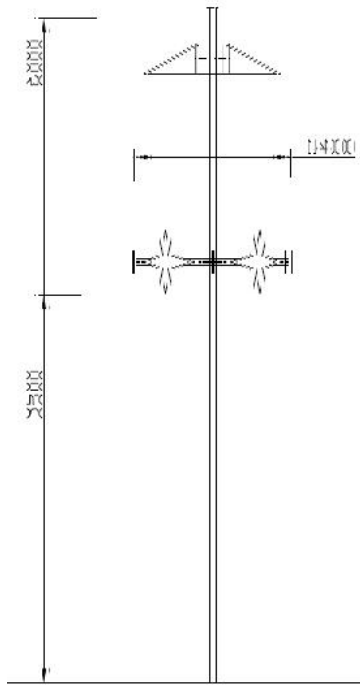

Mikkelin Keskustan talvi- ja jouluvalaistus

Kohde-esittely

Jouluvalaistusten yleissuunnitelma

Hallituskatu vaihtoehto 1

Hallituskatu vaihtoehto 2

Kauppahallin sisäänkäynnin julkisivuvalaistus

- Julkisivun valaisu maahan upotettavin valaisimin
- Kausivalaistus RGB-Ledein toteutetulla värillisellä tehostevalolla