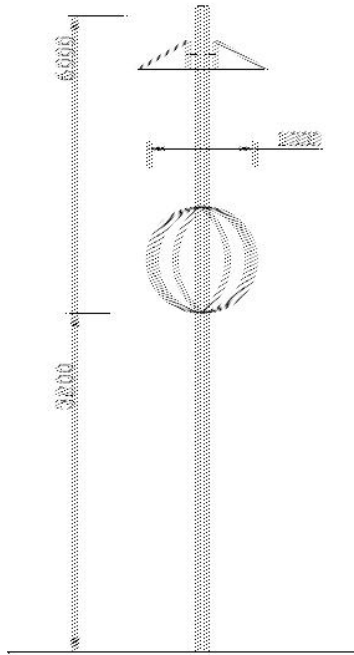

Mikkelin Keskustan talvi- ja jouluvalaistus

Kohde-esittely

Jouluvalaistusten yleissuunnitelma

Hallituskatu vaihtoehto 1

Hallituskatu vaihtoehto 2

Kauppahallin sisäänkäynnin julkisivuvalaistus

- Julkisivun valaisu maahan upotettavin valaisimin
- Kausivalaistus RGB-Ledein toteutetulla värillisellä tehostevalolla