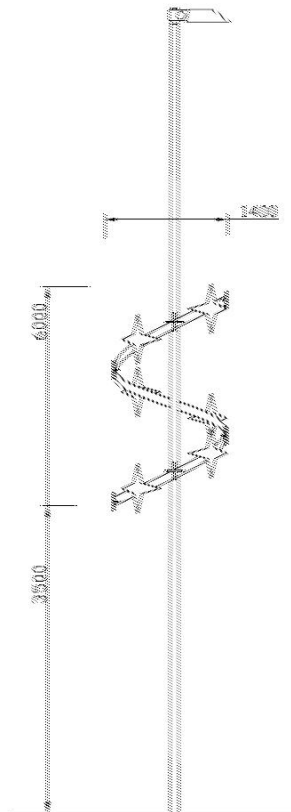

Mikkelin Keskustan talvi- ja jouluvalaistus

Kohde-esittely

Jouluvalaistusten yleissuunnitelma

Hallituskatu vaihtoehto 1

Hallituskatu vaihtoehto 2

Kauppahallin sisäänkäynnin julkisivuvalaistus

- Julkisivun valaisu maahan upotettavin valaisimin
- Kausivalaistus RGB-Ledein toteutetulla värillisellä tehostevalolla

Porrassalmen katu vaihtoehto 1

Porrassalmen katu vaihtoehto 2

Maaherrankatu

Torin koivut

Lehmusten valaisu värillisellä valolla