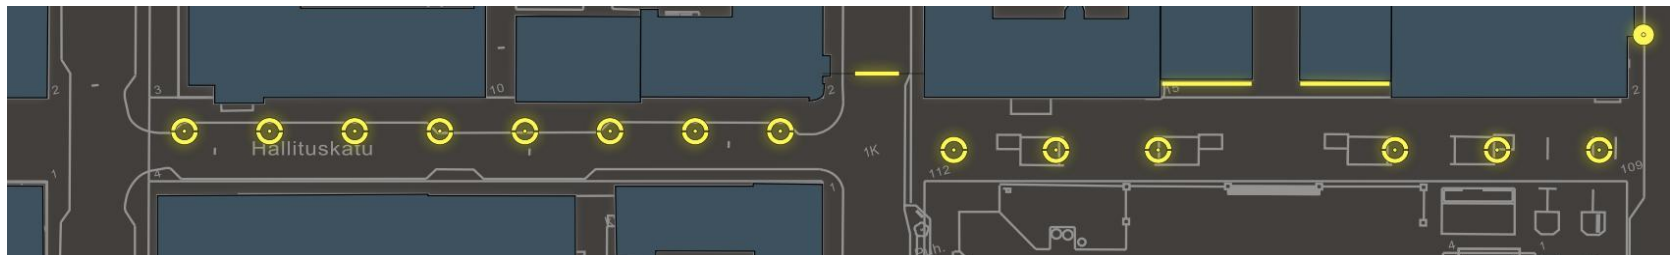

Mikkelin Keskustan talvi- ja jouluvalaistus

Kohde-esittely

Jouluvalaistusten yleissuunnitelma

Hallituskatu vaihtoehto 1

Hallituskatu vaihtoehto 2

Kauppahallin sisäänkäynnin julkisivuvalaistus

- Julkisivun valaisu maahan upotettavin valaisimin
- Kausivalaistus RGB-Ledein toteutetulla värillisellä tehostevalolla

Porrassalmen katu vaihtoehto 1

Porrassalmen katu vaihtoehto 2

Maaherrankatu

Torin koivut

Lehmusten valaisu värillisellä valolla