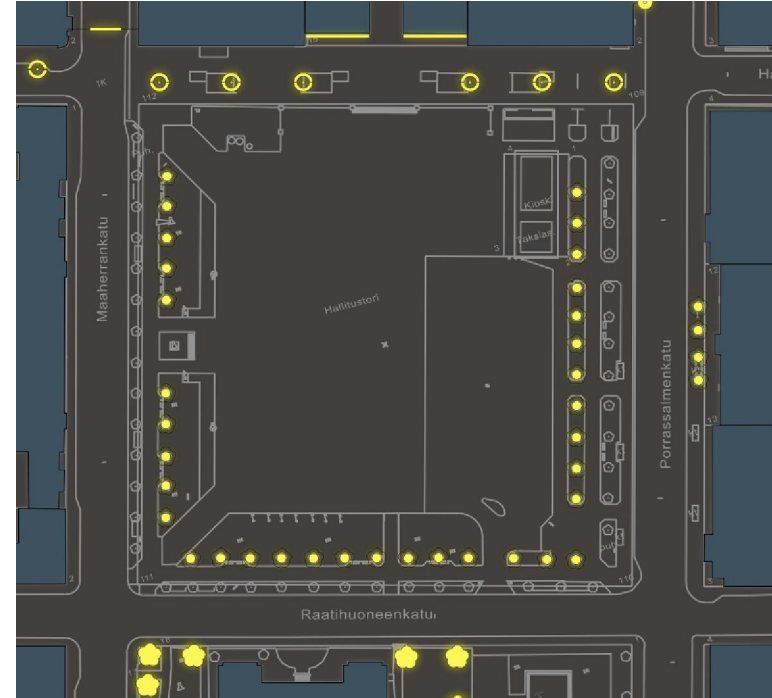

Mikkelin Keskustan talvi- ja jouluvalaistus

Kohde-esittely

Jouluvalaistusten yleissuunnitelma

Hallituskatu vaihtoehto 1

Hallituskatu vaihtoehto 2

Kauppahallin sisäänkäynnin julkisivuvalaistus

- Julkisivun valaisu maahan upotettavin valaisimin
- Kausivalaistus RGB-Ledein toteutetulla värillisellä tehostevalolla

Porrassalmen katu vaihtoehto 1

Porrassalmen katu vaihtoehto 2

Maaherrankatu

Torin koivut

Lehmusten valaisu värillisellä valolla