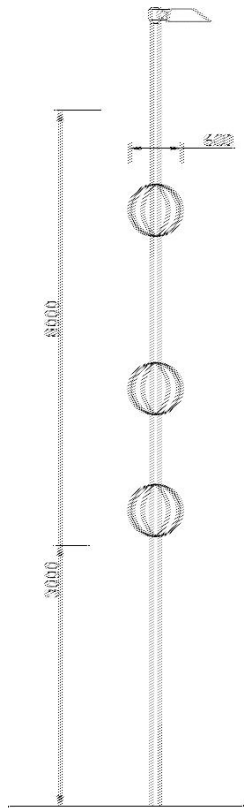

Mikkelin Keskustan talvi- ja jouluvalaistus

Kohde-esittely

Jouluvalaistusten yleissuunnitelma

Hallituskatu vaihtoehto 1

Hallituskatu vaihtoehto 2

Kauppahallin sisäänkäynnin julkisivuvalaistus

- Julkisivun valaisu maahan upotettavin valaisimin
- Kausivalaistus RGB-Ledein toteutetulla värillisellä tehostevalolla

Porrassalmen katu vaihtoehto 1

Porrassalmen katu vaihtoehto 2

Maaherrankatu

Torin koivut

Lehmusten valaisu värillisellä valolla