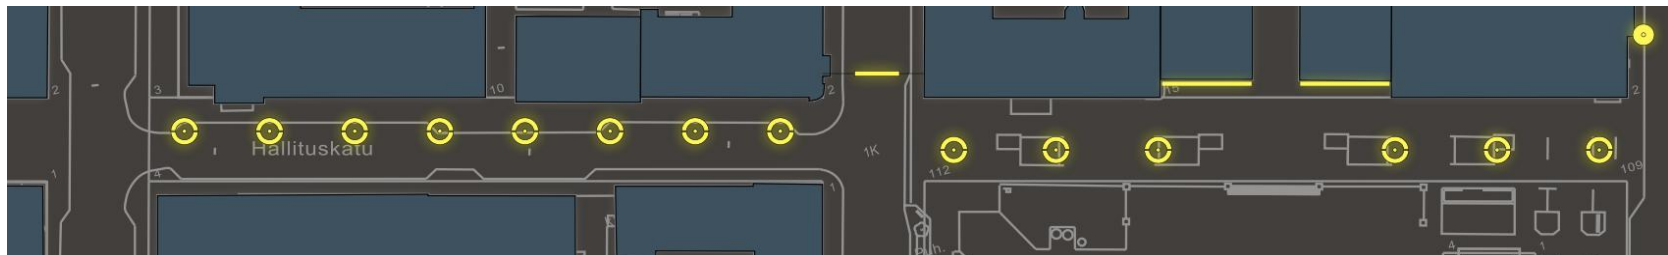

Mikkelin Keskustan talvi- ja jouluvalaistus

Kohde-esittely

Jouluvalaistusten yleissuunnitelma

Hallituskatu vaihtoehto 1

Hallituskatu vaihtoehto 2

Kauppahallin sisäänkäynnin julkisivuvalaistus

- Julkisivun valaisu maahan upotettavin valaisimin
- Kausivalaistus RGB-Ledein toteutetulla värillisellä tehostevalolla

Porrassalmen katu vaihtoehto 1

Porrassalmen katu vaihtoehto 2

Maaherrankatu

Torin koivut

Lehmusten valaisu värillisellä valolla