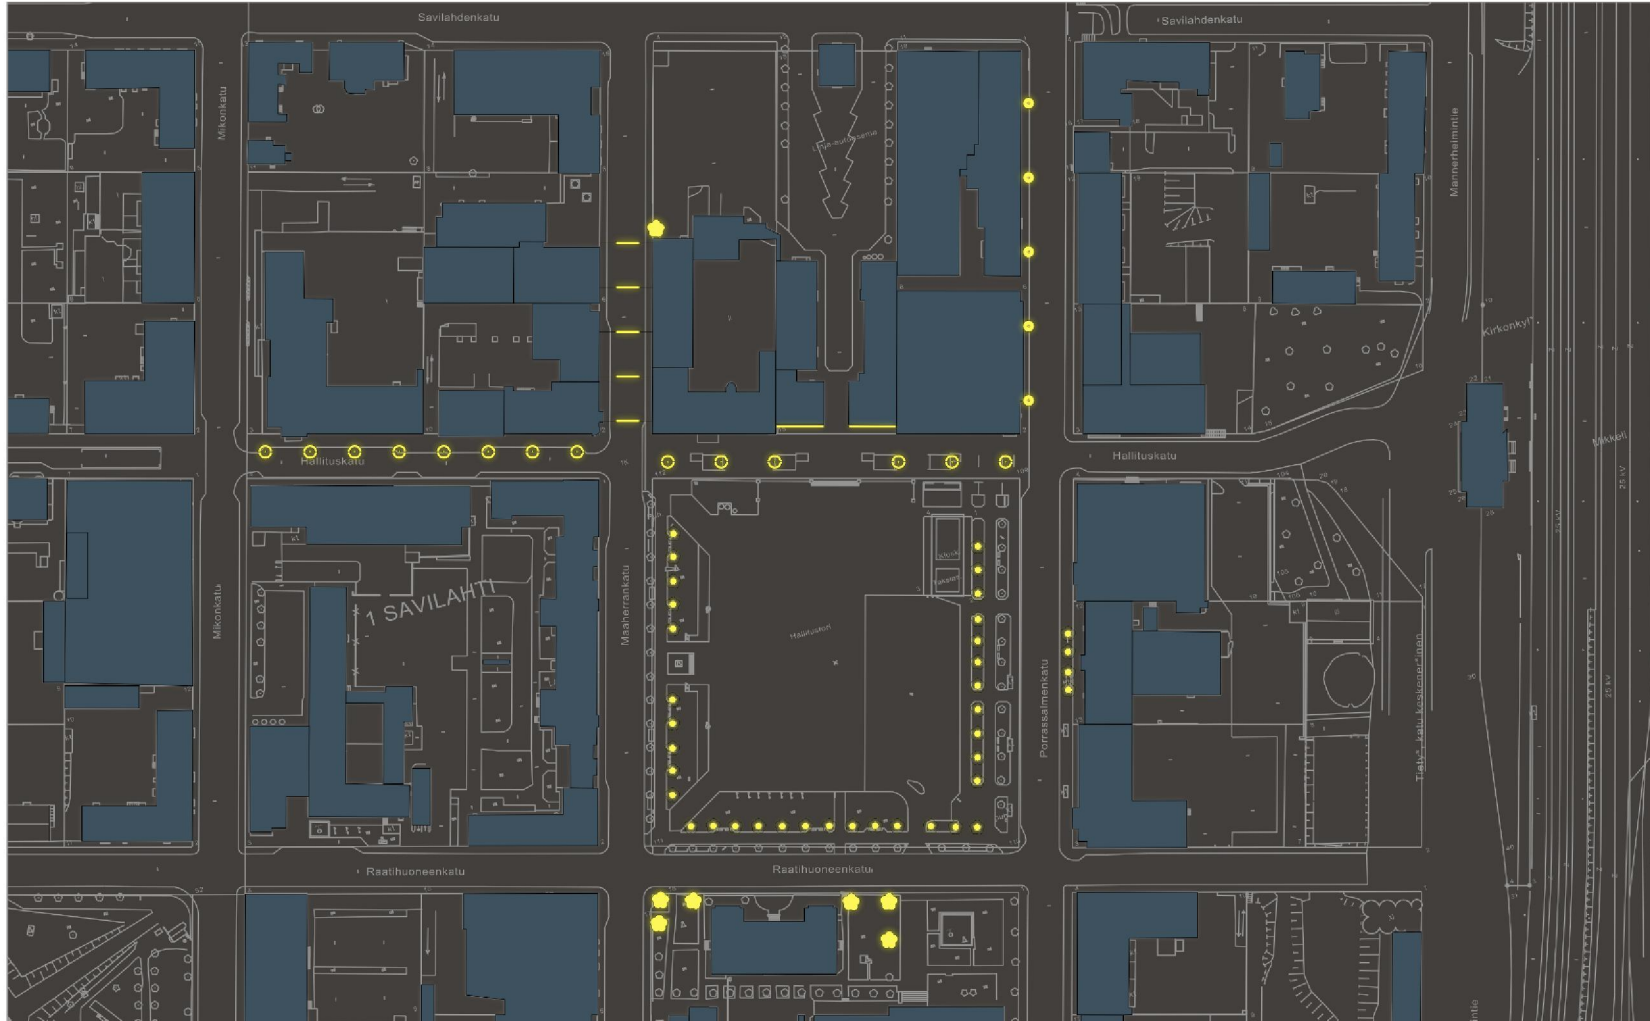

Mikkelin Keskustan talvi- ja jouluvalaistus

Kohde-esittely

Jouluvalaistusten yleissuunnitelma

Hallituskatu vaihtoehto 1

Hallituskatu vaihtoehto 2

Kauppahallin sisäänkäynnin julkisivuvalaistus

- Julkisivun valaisu maahan upotettavin valaisimin
- Kausivalaistus RGB-Ledein toteutetulla värillisellä tehostevalolla

Porrassalmen katu vaihtoehto 1

Porrassalmen katu vaihtoehto 2

Maaherrankatu

Torin koivut

Lehmusten valaisu värillisellä valolla