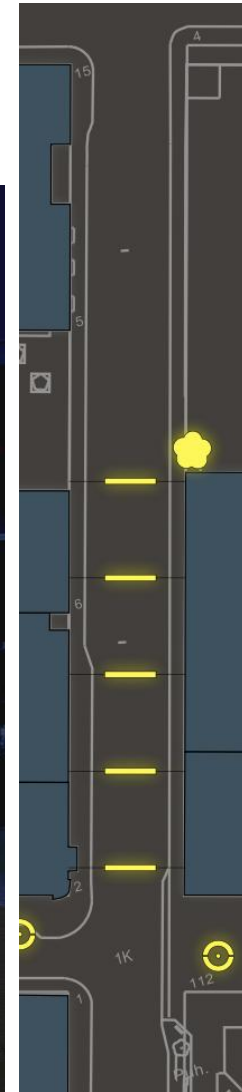

Mikkelin Keskustan talvi- ja jouluvalaistus

Kohde-esittely

Jouluvalaistusten yleissuunnitelma

Hallituskatu vaihtoehto 1

Hallituskatu vaihtoehto 2

Kauppahallin sisäänkäynnin julkisivuvalaistus

- Julkisivun valaisu maahan upotettavin valaisimin
- Kausivalaistus RGB-Ledein toteutetulla värillisellä tehostevalolla

Porrassalmen katu vaihtoehto 1

Porrassalmen katu vaihtoehto 2

Maaherrankatu

Torin koivut

Lehmusten valaisu värillisellä valolla