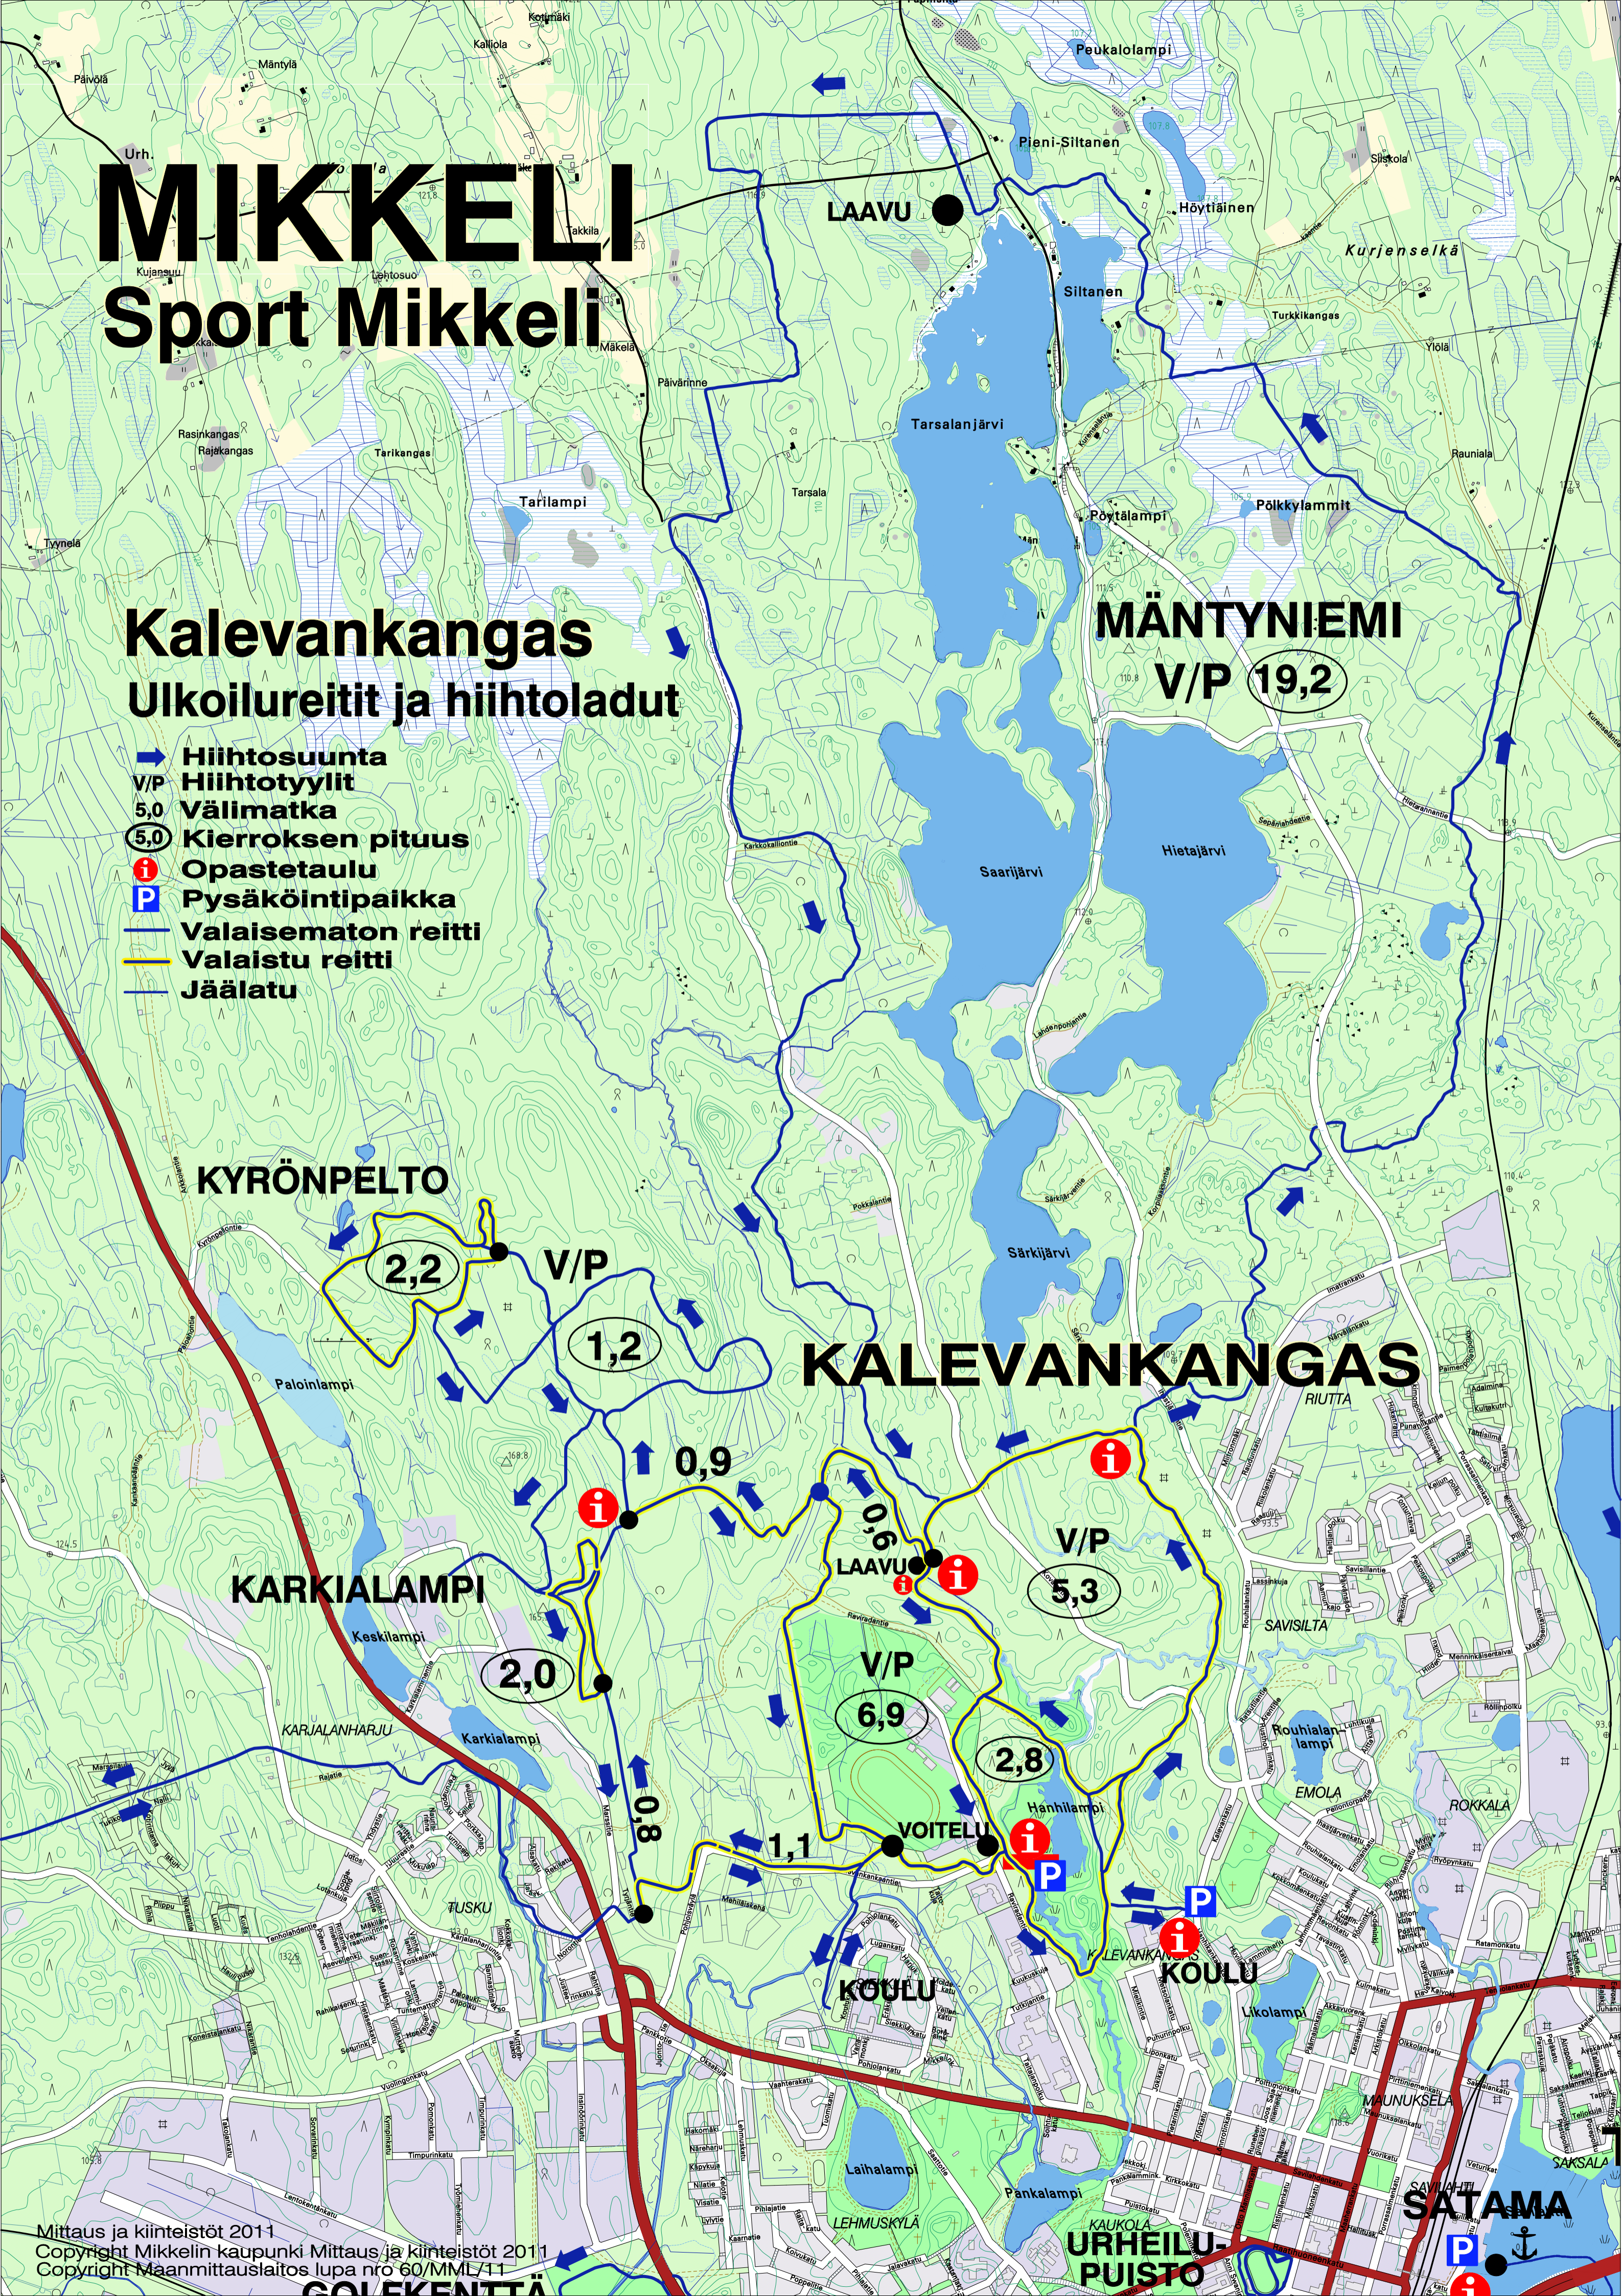

MIKKELI

Sport Mikkel

Kalevankangas

Ulkoilureitit ja hiihtoladut

-  Hiihtosuunta
-  Hiihtotyylit
-  Välimatka
-  Kierroksen pituus
-  Opastetaulu
-  Pysäköintipaikka
-  Valaisematon reitti
-  Valaistu reitti
-  Jäälatu

LAAVU

MÄNTYNIEMI
V/P 19,2

KYRÖNPELTO

KALEVANKANGAS

KARKIALAMPI

LAAVU

V/P 5,3

VOITELU

KOULU

KOULU

KAUKOLA
URHEILU-
PUISTO

SATAMA