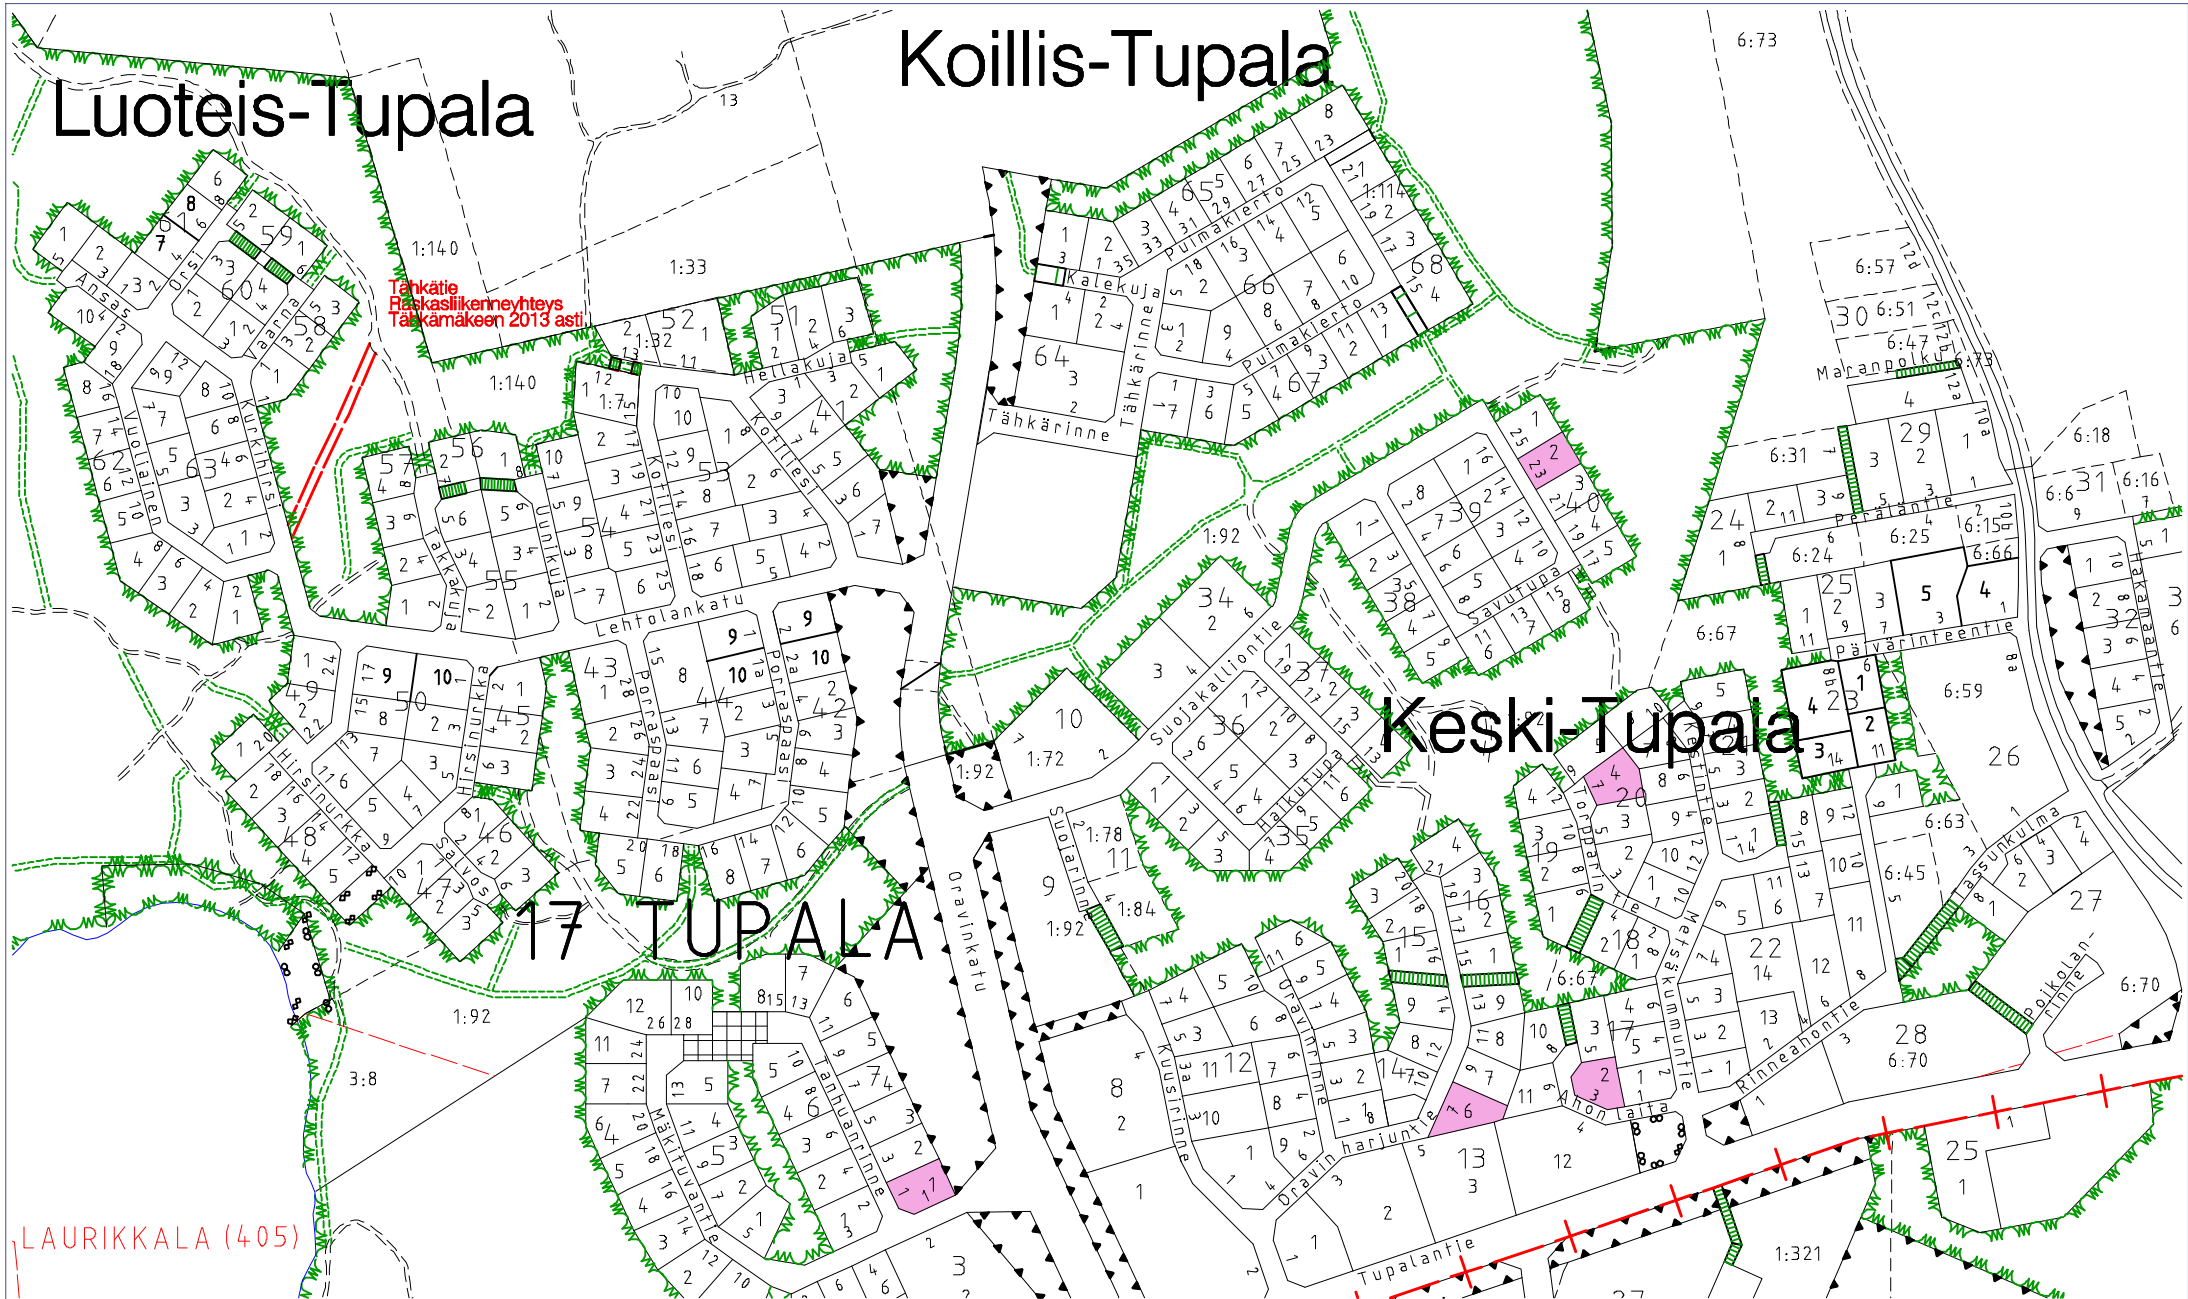

Tupalan alueen vapaat tontit

 Tonttikartta

LAURIKALA (405)