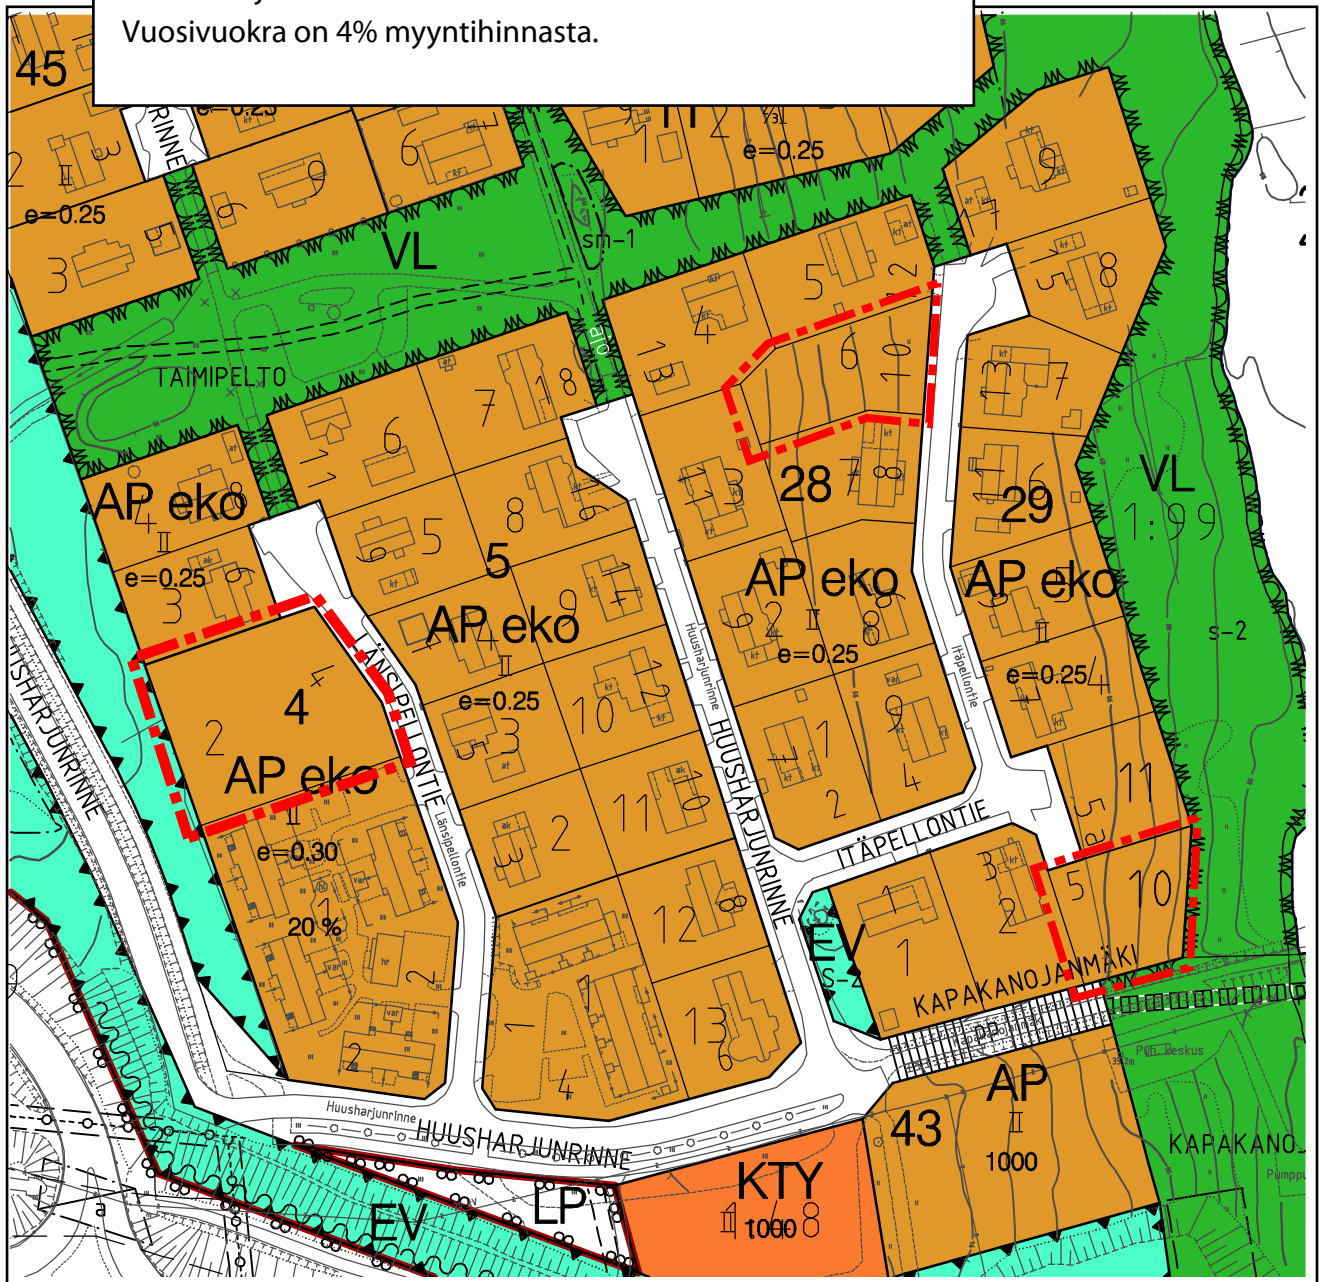

Mikkelin kaupunki

www.mikkeli.fi/kartat

VISULAHTI Itäpellontie

Visulahti (28.) ns. Itäpellontien alueella on vapaana 3 omakotitonttia, joiden pinta-alat vaihtelevat n. 1080 - 2390 m² ja rakennusoikeudet n. 270 - 600 k-m² välillä.
Tontit ovat heti rakennettavissa.
Tontit voi joko ostaa tai vuokrata.
Vuosisvuokra on 4% myyntihinnasta.